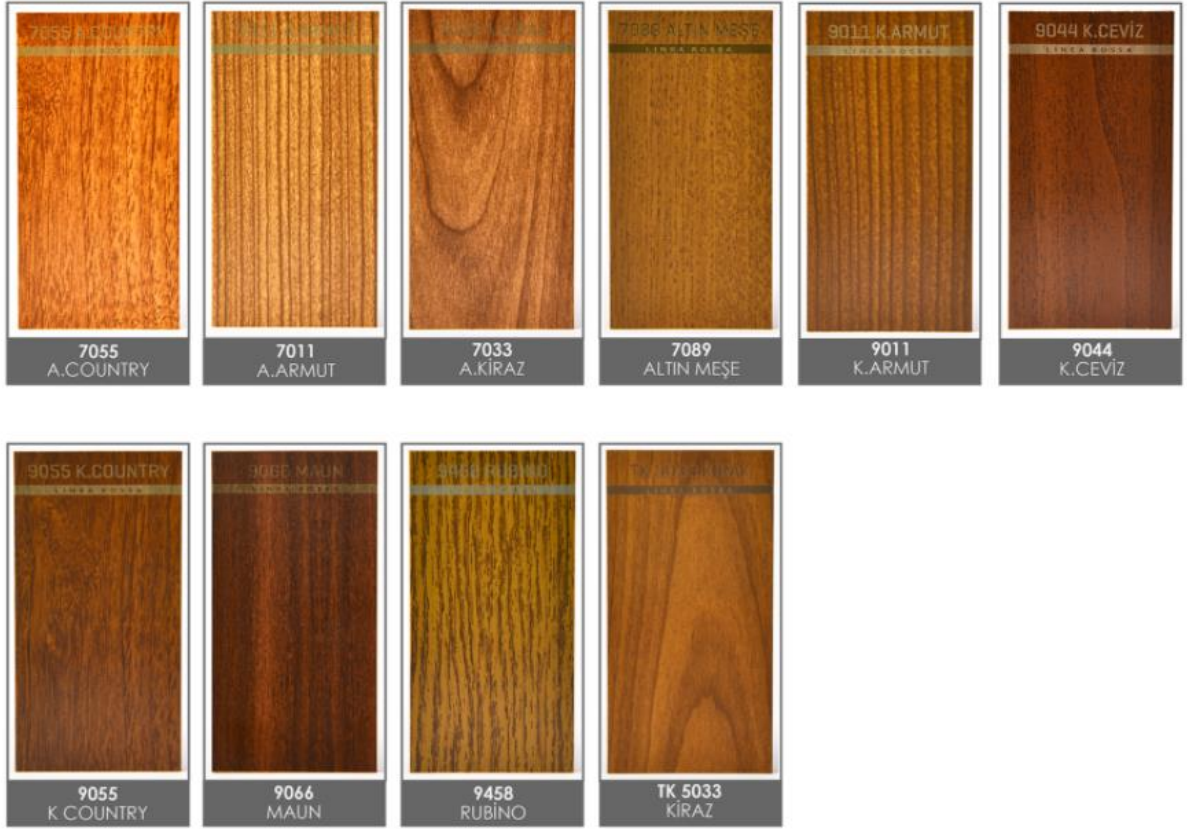

LINEA ROSSA®

DESIGN

AHŞAP Desenli Renk Seçenekleri

Linea Rossa mimari serisinde, pencere, kapı doğramaları, cephe sistemleri, güneş kırıcılar, korkuluklar ve benzeri metal komponentlerin boyanmasında kullanılmak üzere geliştirilmiş özel toz boya serileri kullanılır. Bu serimizde farklı teknolojiler kullanarak Qualicoat 1 ve Qualicoat 2 olmak üzere iki ayrı dış dayanımda, farklı efektlerde (metalik, fişi, sable) yeni trendlere uygun renkler kullanılmıştır. Bu renkler AAMA ,Qualicoat ve GSB gibi uluslararası geçerliliğe sahip tüm mimari kaplama standartlarını karşılayan ve ihtiyaca göre farklı dayanım seviyelerinde yüzeye mükemmel iç ve dış mekan dayanıklılığı kazandırır. Kürleme sıcaklıkları ve zamanı ve film kalınlıkları uygulama parametreleri son ürünün görünüşünü etkileyebilir. Bazı ufak değişimler oluşabilir. Bu katalog yasal olarak bağlayıcı değildir. Daha fazla bilgi için lütfen bizimle iletişime geçiniz.