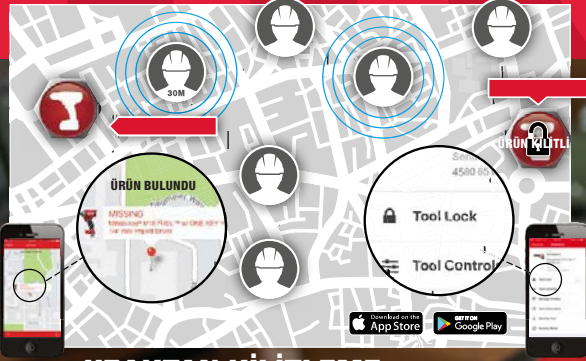

UZAKTAN KİLİTLEME

ÜRÜNÜ „KAYIP“ OLARAK İŞARETLEMELER, ÜRÜNE BİRSONRAKİ 30 MT MESAFEDEN OLAN UYGULAMA YÜKLÜ TELEFON YAKLAŞTIĞINDA ÜRÜNÜ KİLİTLEMELER ANLAMINA GELİR

**ENTEĞRE ÜRÜN GÜVENLİK SİSTEMİ
KULLANICIYA ÜRÜNLERİNE TAM
KONTROL VE ULAŞIM İMKANI SUNAR**