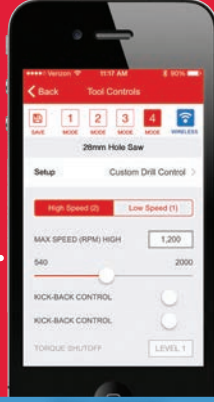

JS 120 X
4933381680
520 € Liste Fiyatı
319 € Kamp. Net Fiyat

AP 14-2 200 E
4933432800
816 € Liste Fiyatı
369 € Kamp. Net Fiyat

Nothing but HEAVY DUTY.™

ONE KEY™

UNLOCKING THE DIGITAL JOBSITE.™

ÖZELLEŞTİRME